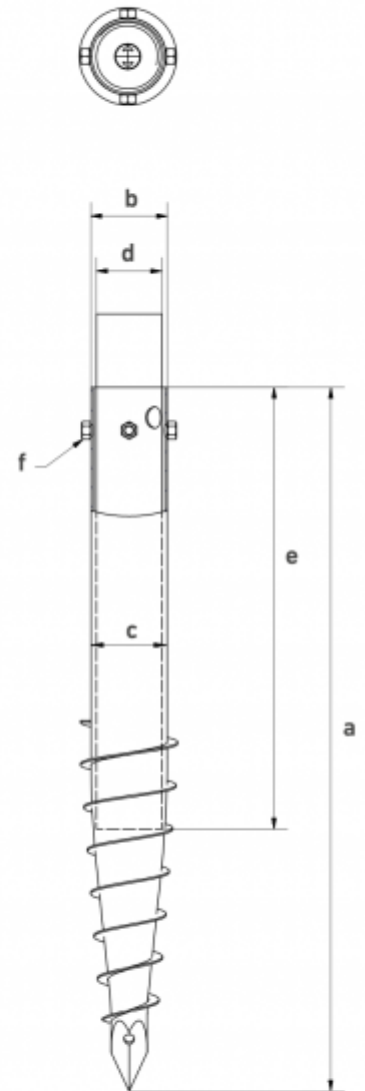

Technical Data

	KSF G 89x1300-4xM12	KSF G 89x1000-4xM12	KSF G 89x800-4xM12
a	Length (mm) (± 25 mm)		
	1280	1080	830
b	Shaft outer diameter (mm)		
	88.90	88.90	88.90
c	Inner diameter (mm)		
	83.70	83.70	83.70
d	Diameter setting (mm)		
	76 40x60 60 48	76 40x60 60 48	76 40x60 60 48
e	Depth setting (mm) (± 25 mm)		
	970 1020 1055 1090	780 830 855 900	520 570 600 640
f	Thread		
	4 x M12	4 x M12	4 x M12

Online Service

KSF G 89x1300-4xM12	KSF G 89x1000-4xM12	KSF G 89x800-4xM12
---------------------	---------------------	--------------------

Webkey

G2545911D

G2545811D

G2545711D