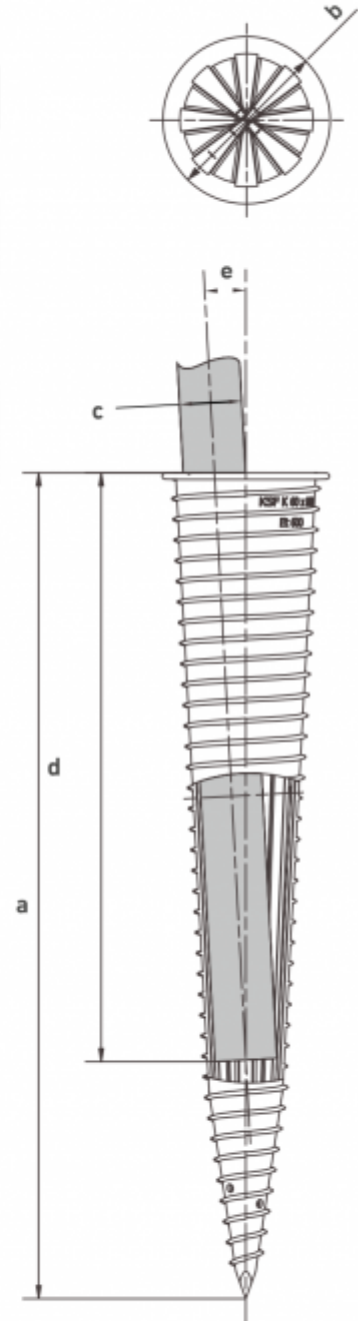

Technical Data

	KSF K 60x800	KSF K 42x650	KSF K 34x550
a Length (mm)	800	650	550
b Outer diameter (mm)	163	136	98
c Diameter setting (mm)	75 60x40 = Ø 72 70 60 48 42 34	48 42 34	42 34
d Depth setting (mm)	425 470 480 575 640 660 690	455 500 530	325 400
e Alignment range	3°	2.7°	2.5°

Online Service

	KSF K 60x800	KSF K 42x650	KSF K 34x550
Webkey	K2208011D	K2206511D	K2200011D