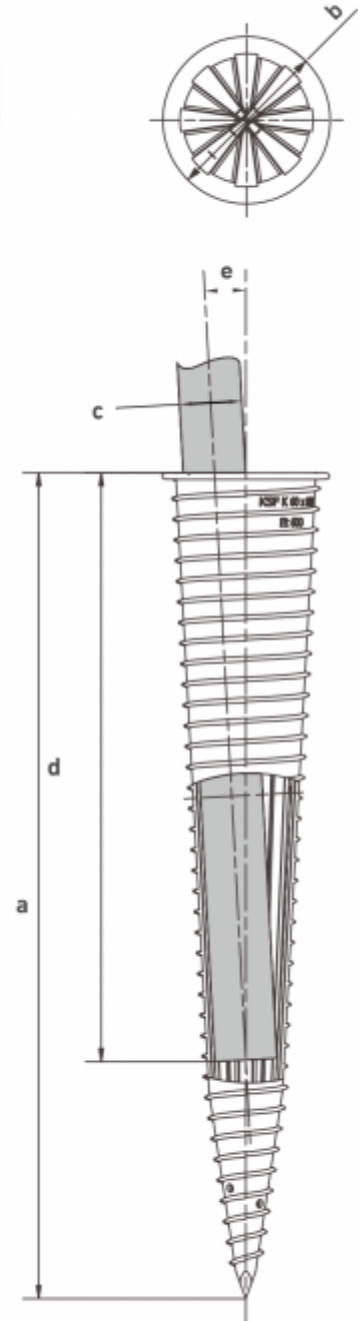

### Technical Data

	KSF K 60x800	KSF K 42x650	KSF K 34x550
<b>a</b> Length (mm)	800	650	550
<b>b</b> Outer diameter (mm)	163	136	98
<b>c</b> Diameter setting (mm)	75   60x40 = Ø 72   70   60   48   42   34	48   42   34	42   34
<b>d</b> Depth setting (mm)	425   470   480   575 640   660   690	455   500   530	325   400
<b>e</b> Alignment range	3°	2.7°	2.5°

### Online Service

	KSF K 60x800	KSF K 42x650	KSF K 34x550
Webkey	K2208011D	K2206511D	K2200011D